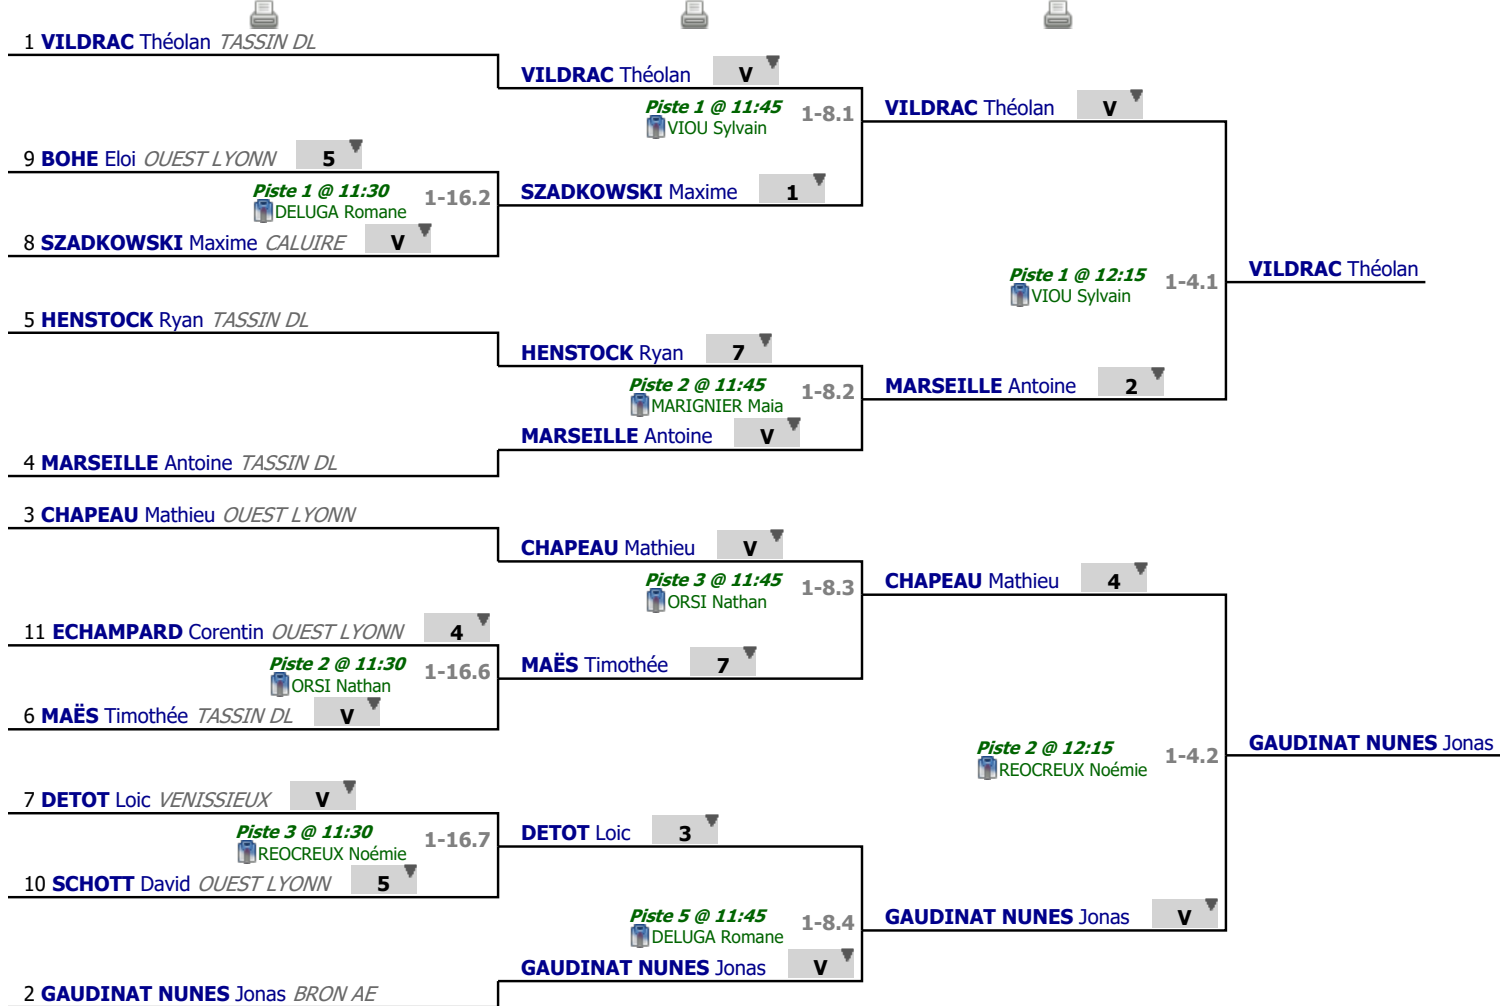

# Tableau

## Tableau de 16

...

## Demi-finale

✔ **Tableau de 16**

✔ **Tableau de 8**

✔ **Demi-finale**

# Tableau

Finale

...

Vainqueur

✓ Finale

1 **VILDRAC** Théolan *TASSIN DL* **V**

*Piste 1 @ 12:30*

DELUGA Romane